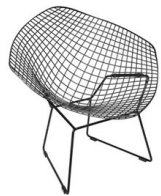

Armchair  
Chrome  
84cm W x 74cm D  
x 77cm H

Armchair  
Black  
84cm W x 74cm D  
x 77cm H

Armchair  
White  
84cm W x 74cm D  
x 77cm H

Armchair  
Orange  
84cm W x 74cm D  
x 77cm H

Armchair  
Yellow  
84cm W x 74cm D  
x 77cm H

Armchair  
Blue  
84cm W x 74cm D  
x 77cm H

Armchair  
Red  
84cm W x 74cm D  
x 77cm H

Armchair  
Green  
84cm W x 74cm D  
x 77cm H

Chair  
Chrome  
54cm W x 79cm H  
x 58cm D

Stool  
Chrome  
53cm W x 106cm H  
x 58cm D

Coffee Table  
Chrome  
82cm D 40cm H

Side Table  
Chrome  
48cm D x 50cm H

Cafe Table  
Chrome  
50cm D 72cm H